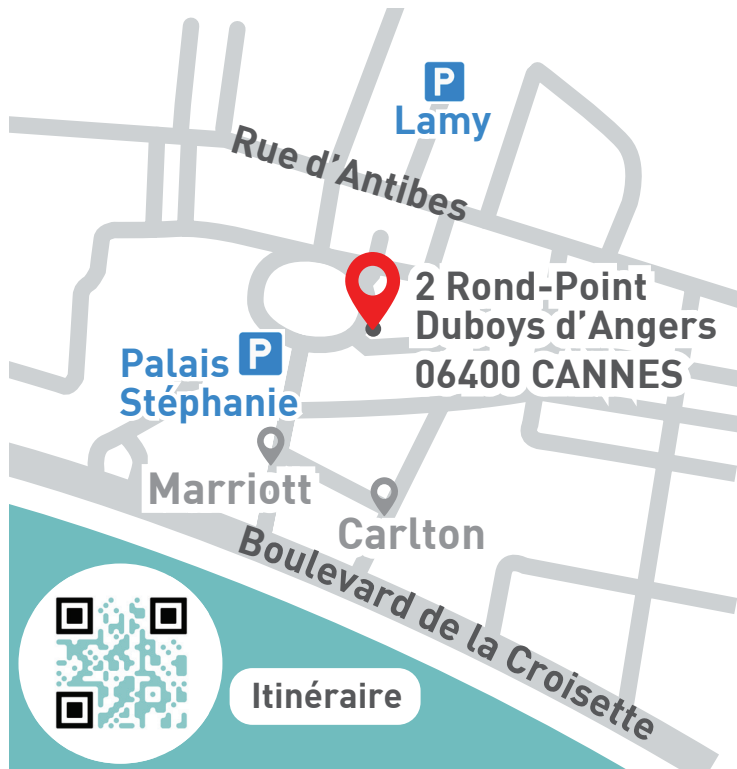

Nouvelle adresse

📍 2 rond-point Duboys d'Angers - 06400 Cannes

SEPTEMBRE 2024 À CANNES

Parking Lamy
(à 150 mètres)
121 Rue d'Antibes
06400 Cannes

Parking Palais Stéphanie
(à 90 mètres)
50 Boulevard de la Croisette
06400 Cannes