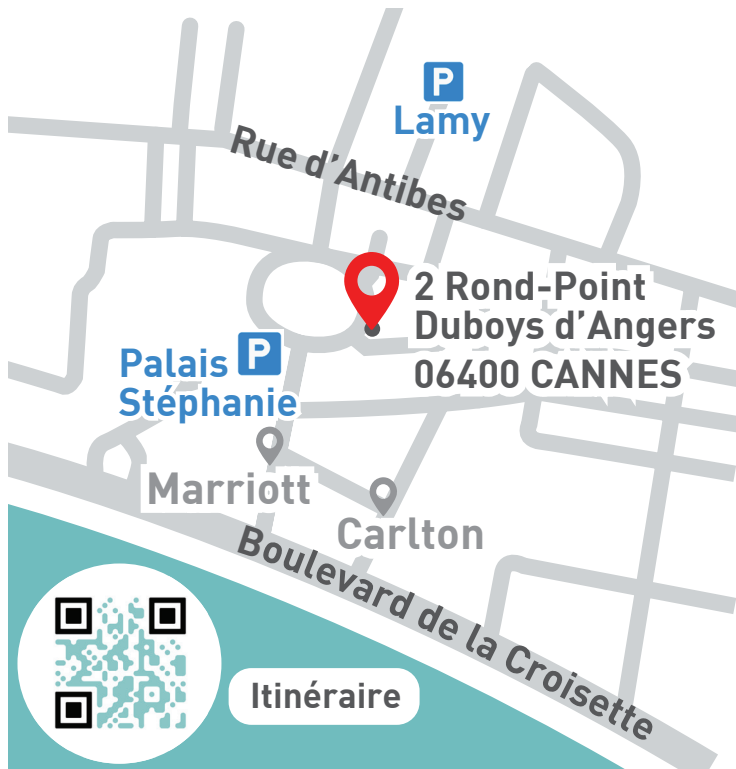

Nouvelle adresse

📍 2 rond-point Duboys d'Angers - 06400 Cannes

NOVEMBRE 2024 À CANNES

Parking Lamy
(à 150 mètres)
121 Rue d'Antibes
06400 Cannes

Parking Palais Stéphanie
(à 90 mètres)
50 Boulevard de la Croisette
06400 Cannes